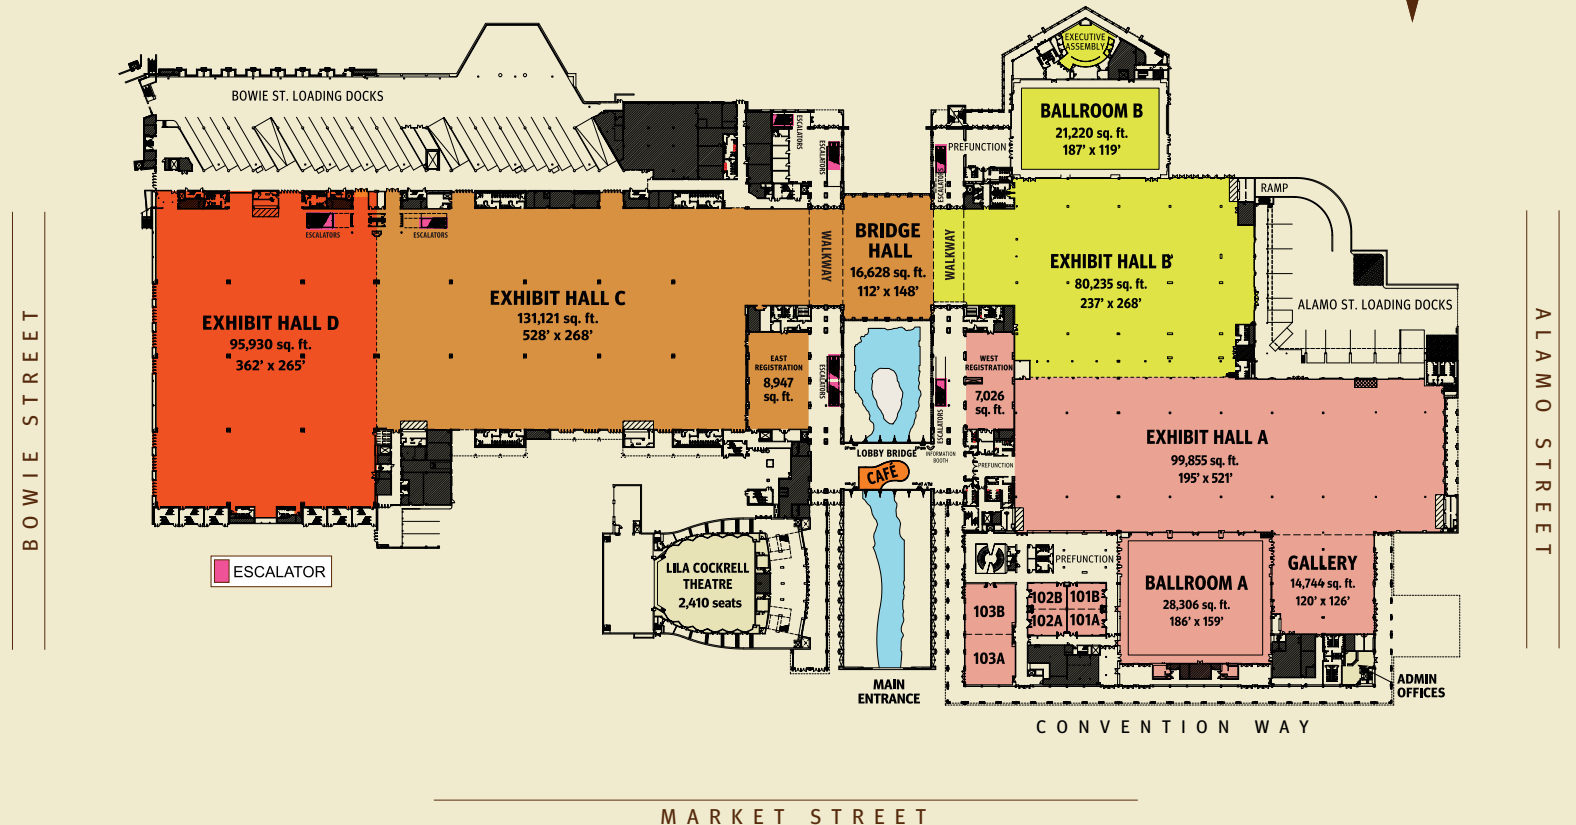

\* Banquet Setup: Oval seating with 10/table

TO  
ALAMODOME

### LEGEND

Section A	<span style="display:inline-block; width:15px; height:15px; background-color: #f08080;"></span>	Section D	<span style="display:inline-block; width:15px; height:15px; background-color: #ff0000;"></span>
Section B	<span style="display:inline-block; width:15px; height:15px; background-color: #ffff00;"></span>	Theatre	<span style="display:inline-block; width:15px; height:15px; background-color: #add8e6;"></span>
Section C	<span style="display:inline-block; width:15px; height:15px; background-color: #ffa500;"></span>	River Level	<span style="display:inline-block; width:15px; height:15px; background-color: #00ced1;"></span>